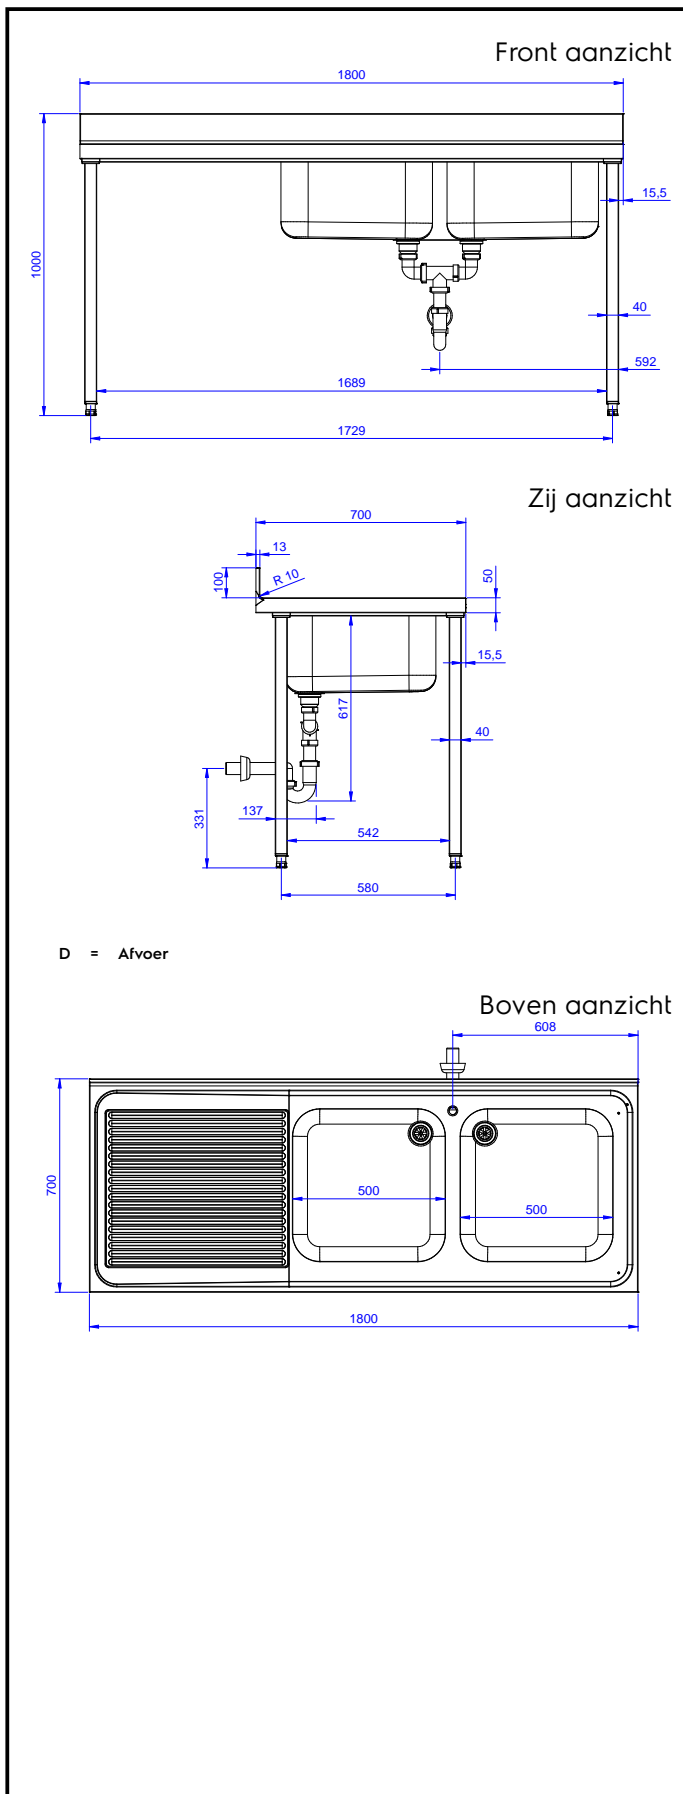

132939 (EDBD1817L)

SPOELTAFEL 1800x700x900  
mm, blad met waterkering  
en opstaande achterrand, 2  
spoelbakken rechts, ruimte  
voor afwasmachine links,  
open onderbouw

### Product Nr.

Spoeltafel uitgevoerd in roestvrijstaal AISI304, open onderbouw met ruimte voor een afwasmachine. 50 mm hoog blad, vervaardigd van 1 mm dik roestvrijstaal. Driezijdig vlakke randen, dubbel omgezet, rondom voorzien van een verdiepte waterkering. Achter een 100 mm hoge opstaande rand met afgeronde hoek naar het blad (R 10 mm). Rechts twee naadloos ingelaste spoelbakken 500x500x250 mm, met afgeronde hoeken, 1,5" afvoerpluggen en roestvrijstalen overlooppipen. Links een afdruiplblad met ingeperste lengteprofielen, aflopend naar de spoelbak. Onder het afdruiplblad een open ruimte voor plaatsing van een frontlader afwasmachine. De open onderbouw is aan drie zijden voorzien van roestvrijstalen afschermplaten voor de spoelbakken. Frame van roestvrijstalen buis 40x40 mm, 4 poten met roestvrijstalen stelvoeten. de spoeltafel is in hoogte verstelbaar tussen 880 en 920 mm.

## Water

<b>Model</b>	<b>132939 (EDBD1817L)</b>	Spoeltafel, 2 speelbakken
<b>Afvoer aansluiting</b>		1"1/2

## Algemene gegevens

<b>Externe afmetingen, lengte</b>	1800 mm
<b>Externe afmetingen, breedte</b>	700 mm
<b>Externe afmetingen, hoogte</b>	900 mm
<b>Opstaande rand, hoogte</b>	100 mm
<b>Opstaande rand, diepte</b>	13 mm
<b>Opstaande rand, radius</b>	R=10
<b>Aantal speelbakken</b>	2
<b>Spoelbak afmetingen</b>	500x500xH250
<b>Werkblad hoogte</b>	50 mm
<b>Gewicht, netto</b>	75 kg